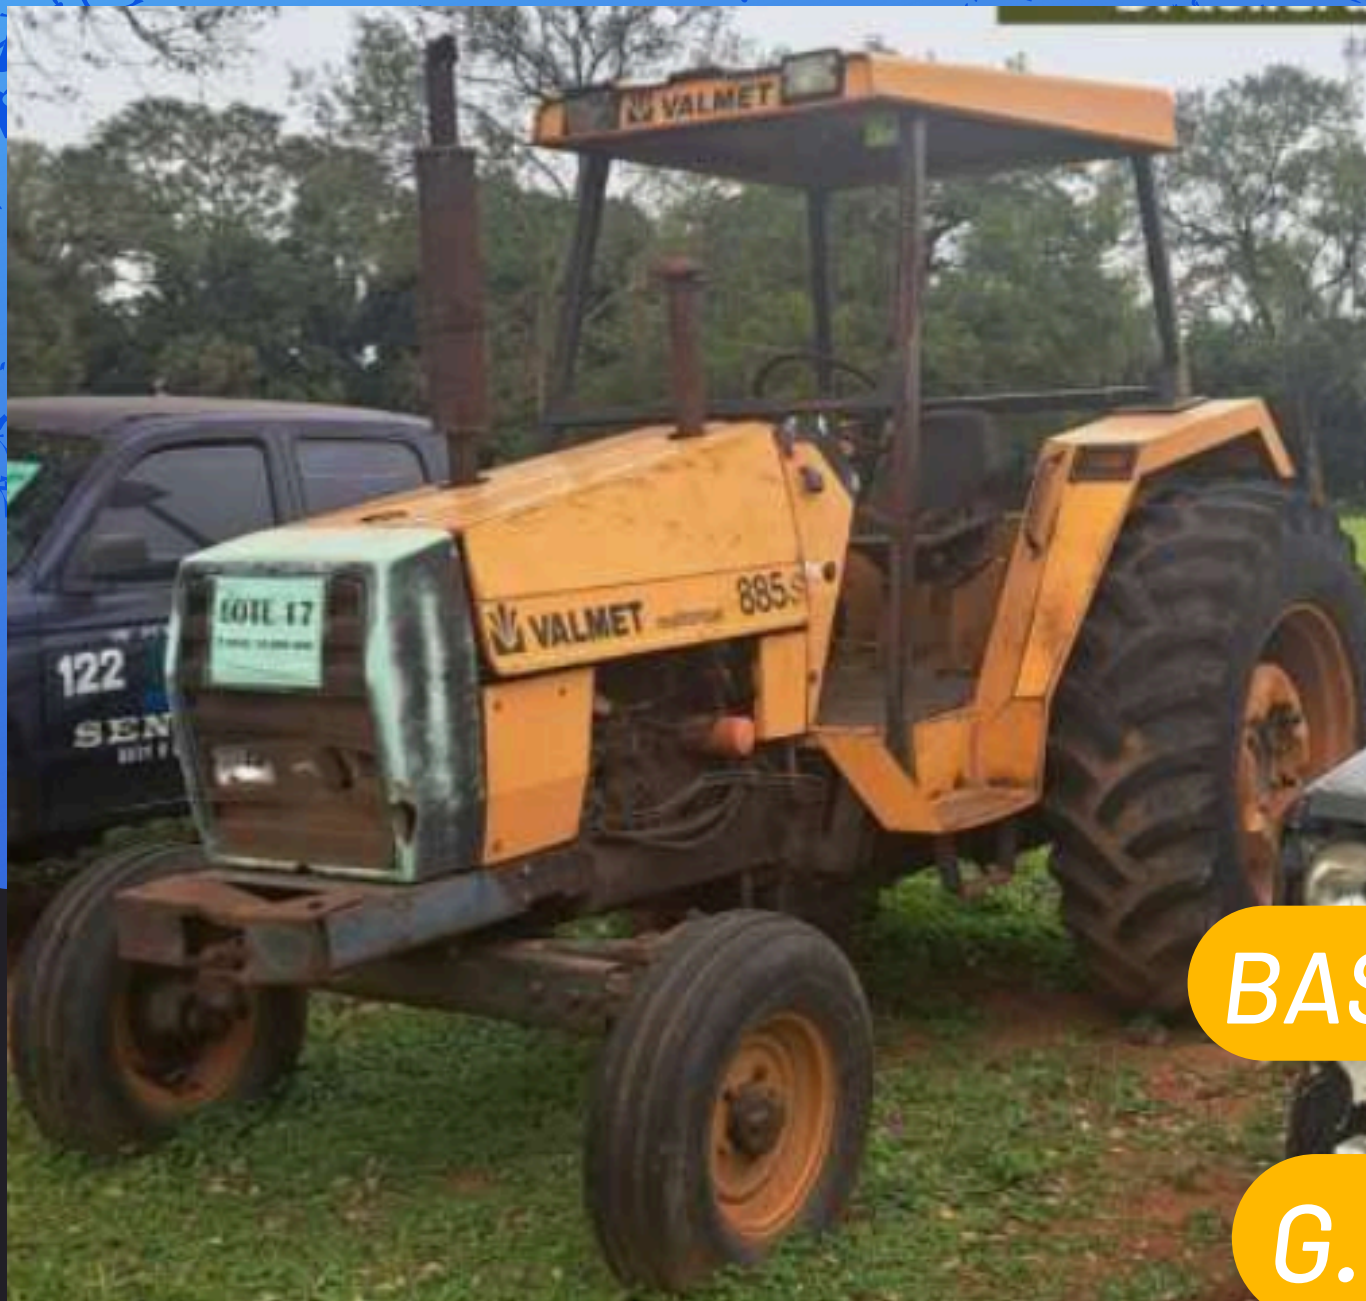

BASE DE VENTA **1.000.000gs.**

BASE DE VENTA

G. 1.000.000

GRAN REMATE SENACSA

LOTE 16

MOTOCICLETA HONDA XLR 125

LOTE 16

BASE DE VENTA 600.000gs.

BASE DE VENTA

G. 600.000

Honda XLR 125

GRAN REMATE SENACSA

LOTE 17

TRACTOR VALMET 4X2 - MOD. 885

BASE DE VENTA

G. 10.000.000

GRAN REMATE SENACSA

LOTE 18

CAMIONETA CHEVROLET 4X2 MOD. 2011

BASE DE VENTA

G. 4.000.000

GRAN REMATE SENACSA

LOTE 19

CAMIONETA CHEVROLET 4X2 MOD. 2011

BASE DE VENTA

G. 6.000.000

GRAN REMATE SENACSA

LOTE 20

CAMIONETA MITSUBISHI L200 4X4 MOD. 2011

BASE DE VENTA

G. 6.000.000

GRAN REMATE SENACSA